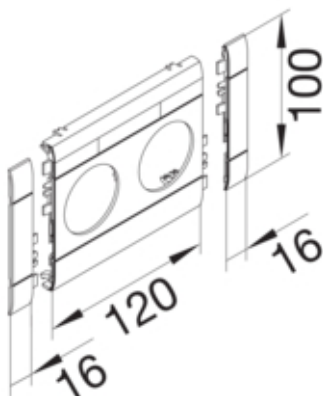

Masca dubla fara halogen, 100mm, gri

GB10020K7035

#### Configuratie

tip de produs ( capac pre-taiat pentru canal cablu)	Capac 2 aparate
Sistem de plinta	BR

#### Capac, usa

Latime OT	100 mm
-----------	--------

#### Dimensiuni

Lungime	152 mm
Diametrul deschiderii	48 mm