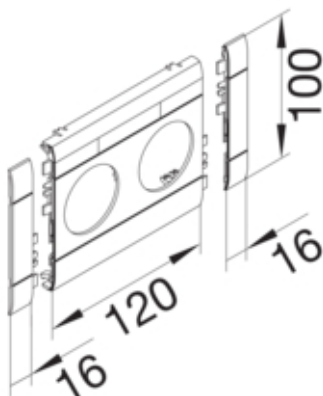

Masca dubla fara halogen, 100mm, rosu

GB10020K3020

Configuratie

tip de produs (capac pre-taiat pentru canal cablu)	Capac 2 aparate
Sistem de plinta	BR

Capac, usa

Latime OT	100 mm
-----------	--------

Materiale

Culoare RAL	RAL 3020 - rosu trafic
Culoare	rosu
Material	ABS
Grup materiale	Plastic
Suprafata	fara

Dimensiuni

Lungime	152 mm
Diametrul deschiderii	48 mm

Montare

Folie de protectie	Nu
--------------------	----