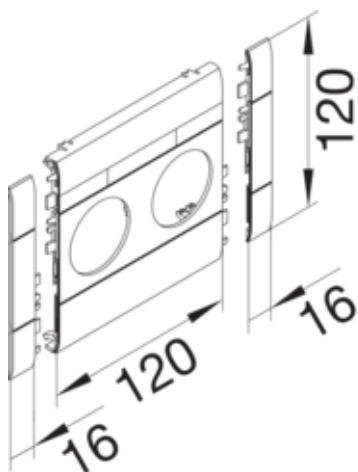

Masca dubla fara halogen, 120mm, alb polar, BR

GB12020K9010

#### Configuratie

tip de produs ( capac pre-taiat pentru canal cablu)	Capac 2 aparate
Sistem de plinta	BR

#### Capac, usa

Latime OT	120 mm
-----------	--------

#### Dimensiuni

Lungime	152 mm
Diametrul deschiderii	48 mm