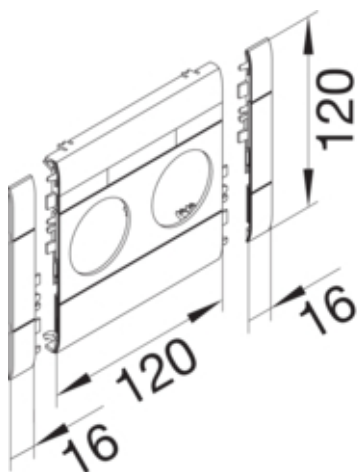

Masca dubla fara halogen, 120mm, alb polar, BRA, BRS

GB120209010

Configuratie

Executie	dublu
tip de produs (capac pre-taiat pentru canal cablu)	Capac 2 aparate
Sistem de plinta	BRH, BRA, BRS

Capac, usa

Latime OT	120 mm
-----------	--------

Materiale

Culoare RAL	RAL 9010 - alb pur
Culoare	alb pur
Material	ABS
Grup materiale	Plastic
Suprafata	fara

Dimensiuni

Lungime	152 mm
Diametrul deschiderii	48 mm

Montare

Folie de protectie	Nu
--------------------	----