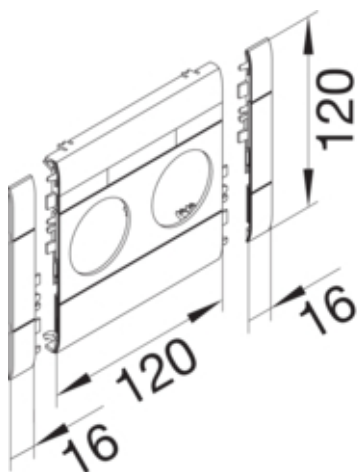

Masca dubla fara halogen, 120mm, aluminiu, BRA, BRS

GB12020LAN

#### Configuratie

|   |                 |
|---|-----------------|
| tip de produs ( capac pre-taiat pentru canal cablu) | Capac 2 aparate |
| Sistem de plinta                                    | BRH, BRA, BRS   |

#### Capac, usa

|           |        |
|-----------|--------|
| Latime OT | 120 mm |
|-----------|--------|

#### Dimensiuni

|                       |        |
|-----------------------|--------|
| Lungime               | 152 mm |
| Diametrul deschiderii | 48 mm  |