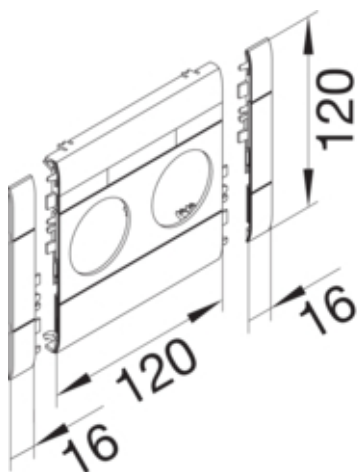

Masca dubla fara halogen, 120mm, crem, BR

GB12020K9001

Configuratie

tip de produs (capac pre-taiat pentru canal cablu)	Capac 2 aparate
Sistem de plinta	BR

Capac, usa

Latime OT	120 mm
-----------	--------

Materiale

Culoare RAL	RAL 9001 - crem
Culoare	alb cremos
Material	ABS
Grup materiale	Plastic
Suprafata	fara

Dimensiuni

Lungime	152 mm
Diametrul deschiderii	48 mm

Montare

Folie de protectie	Nu
--------------------	----