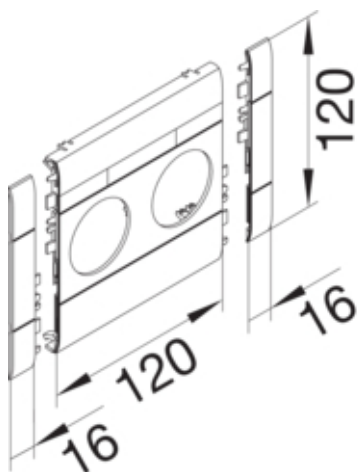

Masca dubla fara halogen, 120mm, crem, BRA, BRS

GB120209001

Configuratie

tip de produs (capac pre-taiat pentru canal cablu)	Capac 2 aparate
Sistem de plinta	BRH, BRA, BRS

Capac, usa

Latime OT	120 mm
-----------	--------

Materiale

Culoare RAL	RAL 9001 - crem
Culoare	alb cremos
Material	ABS
Grup materiale	Plastic
Suprafata	fara

Dimensiuni

Lungime	152 mm
Diametrul deschiderii	48 mm

Montare

Folie de protectie	Nu
--------------------	----