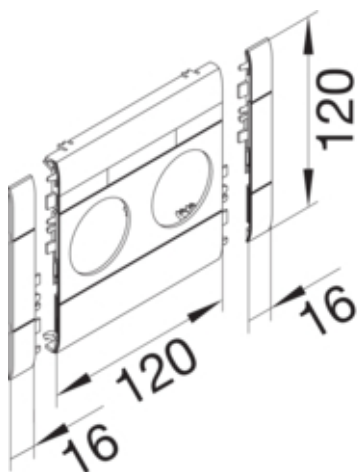

Masca dubla fara halogen, 120mm, gri, BR

GB12020K7035

Configuratie

tip de produs (capac pre-taiat pentru canal cablu)	Capac 2 aparate
Sistem de plinta	BR

Capac, usa

Latime OT	120 mm
-----------	--------

Materiale

Culoare RAL	RAL 7035 - gri deschis
Culoare	gri deschis
Material	ABS
Grup materiale	Plastic
Suprafata	fara

Dimensiuni

Lungime	152 mm
Diametrul deschiderii	48 mm

Montare

Folie de protectie	Nu
--------------------	----