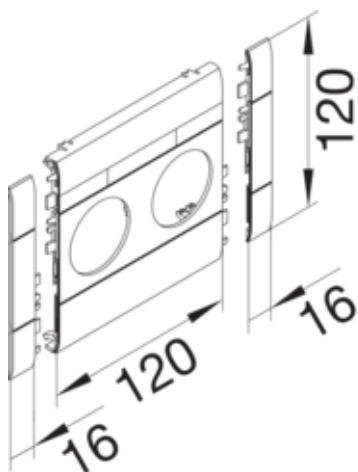

Masca dubla fara halogen, 120mm, gri, BRA, BRS

GB120207035

Configuratie

tip de produs (capac pre-taiat pentru canal cablu)	Capac 2 aparate
Sistem de plinta	BRH, BRA, BRS

Capac, usa

Latime OT	120 mm
-----------	--------

Materiale

Culoare RAL	RAL 7035 - gri deschis
Culoare	gri deschis
Material	ABS
Grup materiale	Plastic
Suprafata	fara

Dimensiuni

Lungime	152 mm
Diametrul deschiderii	48 mm

Montare

Folie de protectie	Nu
--------------------	----