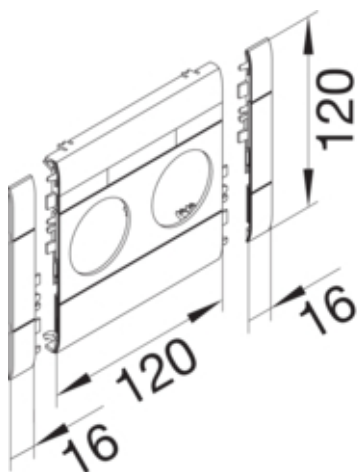

Masca dubla fara halogen, 120mm, negru grafit, BR

GB12020K9011

Configuratie

tip de produs (capac pre-taiat pentru canal cablu)	Capac 2 aparate
Sistem de plinta	BR

Capac, usa

Latime OT	120 mm
-----------	--------

Materiale

Culoare RAL	RAL 9011 - negru grafit
Culoare	negru grafit
Material	ABS
Grup materiale	Plastic
Suprafata	fara

Dimensiuni

Lungime	152 mm
Diametrul deschiderii	48 mm

Montare

Folie de protectie	Nu
--------------------	----