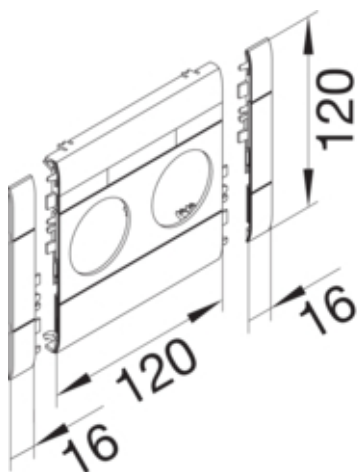

Masca dubla fara halogen, 120mm, rosu, BR

GB12020K3020

#### Configuratie

tip de produs ( capac pre-taiat pentru canal cablu)	Capac 2 aparate
Sistem de plinta	BR

#### Capac, usa

Latime OT	120 mm
-----------	--------

#### Dimensiuni

Lungime	152 mm
Diametrul deschiderii	48 mm