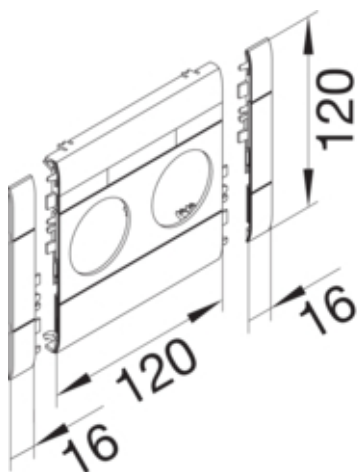

Masca dubla fara halogen, 120mm, rosu, BRA, BRS

GB120203020

Configuratie

tip de produs (capac pre-taiat pentru canal cablu)	Capac 2 aparate
Sistem de plinta	BRH, BRA, BRS

Capac, usa

Latime OT	120 mm
-----------	--------

Materiale

Culoare RAL	RAL 3020 - rosu trafic
Culoare	rosu
Material	ABS
Grup materiale	Plastic
Suprafata	fara

Dimensiuni

Lungime	152 mm
Diametrul deschiderii	48 mm

Montare

Folie de protectie	Nu
--------------------	----