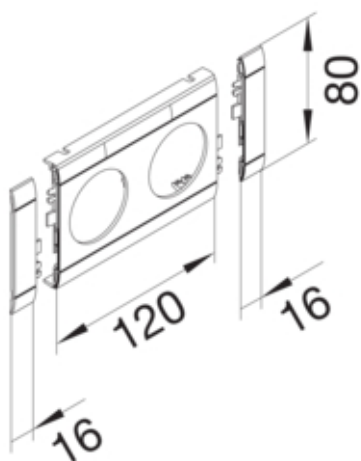

Masca dubla fara halogen, 80mm, rosu

GB080203020

Configuratie

tip de produs (capac pre-taiat pentru canal cablu)	Capac 2 aparate
Sistem de plinta	BR, BRA, BRS, BRN, BRHN

Capac, usa

Latime OT	80 mm
-----------	-------

Materiale

Culoare RAL	RAL 3020 - rosu trafic
Culoare	rosu
Material	ABS
Grup materiale	Plastic
Suprafata	fara

Dimensiuni

Lungime	152 mm
Diametrul deschiderii	48 mm

Montare

Folie de protectie	Nu
--------------------	----