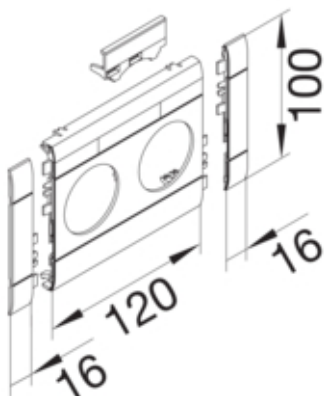

Masca dubla fara halogen, port eticheta, 100mm, alb polar

GB10021K9010

#### Configuratie

tip de produs ( capac pre-taiat pentru canal cablu)	Capac 2 aparate
Sistem de plinta	BR

#### Capac, usa

Latime OT	100 mm
-----------	--------

#### Dimensiuni

Lungime	152 mm
Diametrul deschiderii	48 mm