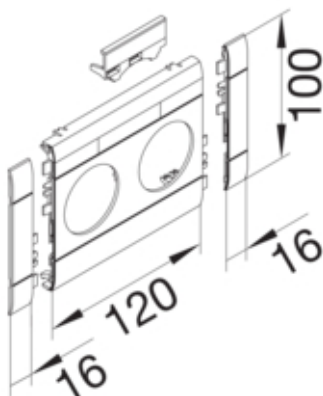

Masca dubla fara halogen, port eticheta, 100mm, gri

GB10021K7035

Configuratie

tip de produs (capac pre-taiat pentru canal cablu)	Capac 2 aparate
Sistem de plinta	BR

Capac, usa

Latime OT	100 mm
-----------	--------

Materiale

Culoare RAL	RAL 7035 - gri deschis
Culoare	gri deschis
Material	ABS
Grup materiale	Plastic
Suprafata	fara

Dimensiuni

Lungime	152 mm
Diametrul deschiderii	48 mm

Montare

Folie de protectie	Nu
--------------------	----