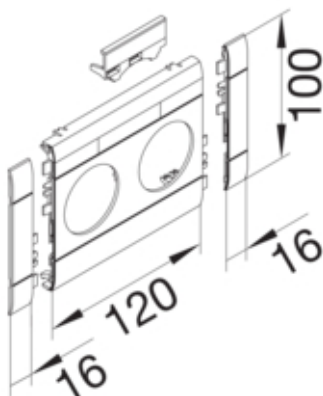

Masca dubla fara halogen, port eticheta, 100mm, rosu

GB10021K3020

#### Configuratie

tip de produs ( capac pre-taiat pentru canal cablu)	Capac 2 aparate
Sistem de plinta	BR

#### Capac, usa

Latime OT	100 mm
-----------	--------

#### Dimensiuni

Lungime	152 mm
Diametrul deschiderii	48 mm