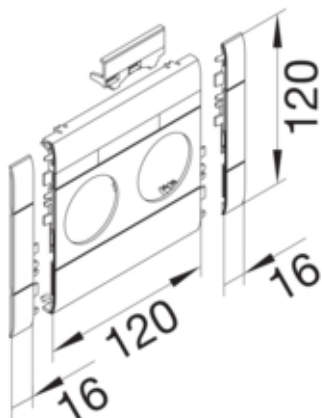

Masca dubla fara halogen, port eticheta, 120mm, alb polar, BR

GB12021K9010

#### Configuratie

|   |                 |
|---|-----------------|
| tip de produs ( capac pre-taiat pentru canal cablu) | Capac 2 aparate |
| Sistem de plinta                                    | BR              |

#### Capac, usa

|           |        |
|-----------|--------|
| Latime OT | 120 mm |
|-----------|--------|

#### Dimensiuni

|                       |        |
|-----------------------|--------|
| Lungime               | 152 mm |
| Diametrul deschiderii | 48 mm  |