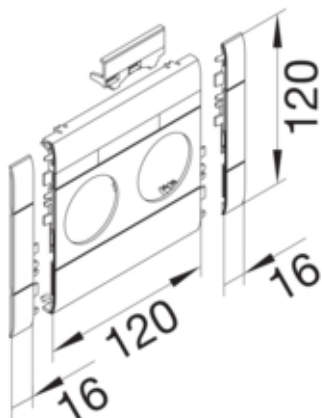

Masca dubla fara halogen, port eticheta, 120mm, alb polar, BRA, BRS

GB120219010

#### Configuratie

Executie	dublu
tip de produs ( capac pre-taiat pentru canal cablu)	Capac 2 aparate
Sistem de plinta	BRH, BRA, BRS

#### Capac, usa

Latime OT	120 mm
-----------	--------

#### Dimensiuni

Lungime	152 mm
Diametrul deschiderii	48 mm