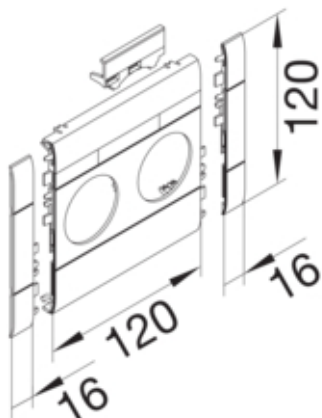

Masca dubla fara halogen, port eticheta, 120mm, aluminiu, BRA, BRS

GB12021LAN

Configuratie

tip de produs (capac pre-taiat pentru canal cablu)	Capac 2 aparate
Sistem de plinta	BRH, BRA, BRS

Capac, usa

Latime OT	120 mm
-----------	--------

Materiale

Culoare	Aluminiu
Material	ABS
Grup materiale	Plastic
Suprafata	lacuit

Dimensiuni

Lungime	152 mm
Diametrul deschiderii	48 mm

Montare

Folie de protectie	Nu
--------------------	----

Echipament

numar iesiri (capac pre-taiat pentru canal cablu)	2
Câmp de inscripționare	1
Caserare de taiere	Da