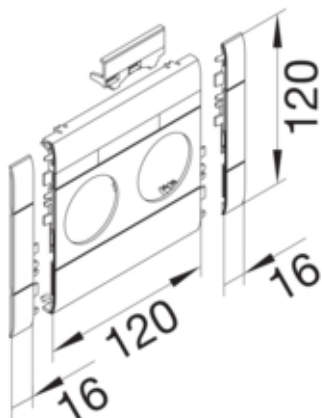

Masca dubla fara halogen, port eticheta, 120mm, gri, BRA, BRS

GB120217035

Configuratie

tip de produs (capac pre-taiat pentru canal cablu)	Capac 2 aparate
Sistem de plinta	BRH, BRA, BRS

Capac, usa

Latime OT	120 mm
-----------	--------

Materiale

Culoare RAL	RAL 7035 - gri deschis
Culoare	gri deschis
Material	ABS
Grup materiale	Plastic
Suprafata	fara

Dimensiuni

Lungime	152 mm
Diametrul deschiderii	48 mm

Montare

Folie de protectie	Nu
--------------------	----