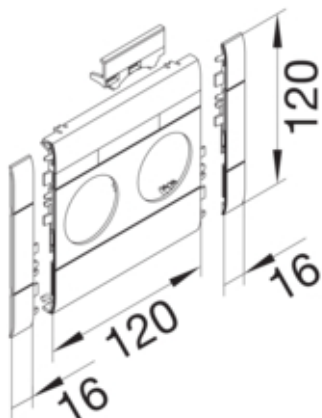

Masca dubla fara halogen, port eticheta, 120mm, rosu, BR

GB12021K3020

Configuratie

tip de produs (capac pre-taiat pentru canal cablu)	Capac 2 aparate
Sistem de plinta	BR

Capac, usa

Latime OT	120 mm
-----------	--------

Materiale

Culoare RAL	RAL 3020 - rosu trafic
Culoare	rosu
Material	ABS
Grup materiale	Plastic
Suprafata	fara

Dimensiuni

Lungime	152 mm
Diametrul deschiderii	48 mm

Montare

Folie de protectie	Nu
--------------------	----