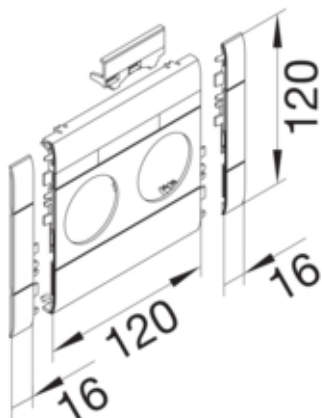

Masca dubla fara halogen, port eticheta, 120mm, rosu, BRA, BRS

GB120213020

Configuratie

| | |
|---|-----------------|
| tip de produs (capac pre-taiat pentru canal cablu) | Capac 2 aparate |
| Sistem de plinta | BRH, BRA, BRS |

Capac, usa

| | |
|-----------|--------|
| Latime OT | 120 mm |
|-----------|--------|

Materiale

| | |
|----------------|------------------------|
| Culoare RAL | RAL 3020 - rosu trafic |
| Culoare | rosu |
| Material | ABS |
| Grup materiale | Plastic |
| Suprafata | fara |

Dimensiuni

| | |
|-----------------------|--------|
| Lungime | 152 mm |
| Diametrul deschiderii | 48 mm |

Montare

| | |
|--------------------|----|
| Folie de protectie | Nu |
|--------------------|----|