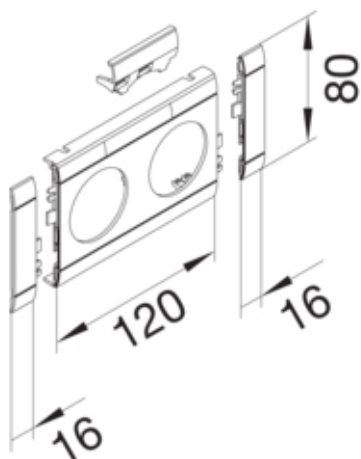

Masca dubla fara halogen, port eticheta, 80mm, rosu

GB080213020

Configuratie

tip de produs (capac pre-taiat pentru canal cablu)	Capac 2 aparate
Sistem de plinta	BR, BRA, BRS, BRN, BRHN

Capac, usa

Latime OT	80 mm
-----------	-------

Materiale

Culoare RAL	RAL 3020 - rosu trafic
Culoare	rosu
Material	ABS
Grup materiale	Plastic
Suprafata	fara

Dimensiuni

Lungime	152 mm
Diametrul deschiderii	48 mm

Montare

Folie de protectie	Nu
--------------------	----