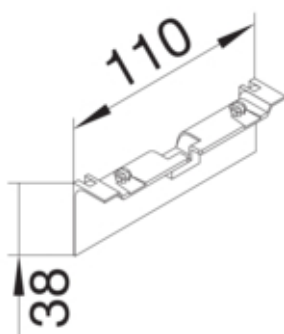

Arhitectura

Tip de montaj	Fixat cu cleme

Materiale

Culoare RAL	RAL 9010 - alb pur
Culoare	alb pur
Material	ABS
Grup materiale	Plastic
Suprafata	netratat

Dimensiuni

Înălțimea produsului instalat	38 mm
Lungime	110 mm
Înălțimea canalului	115 mm
Latimea canalului	20 mm

Montare

Folie de protectie	Nu

Echipament

Caserare de taiere	Da

Utilizare

Tip produs	Masca pentru suportul de aparate

Standarde

Autorizatii	CE
Conform directivelor europene RoHs	conformitate voluntara

Protectie

Fara halogen	da