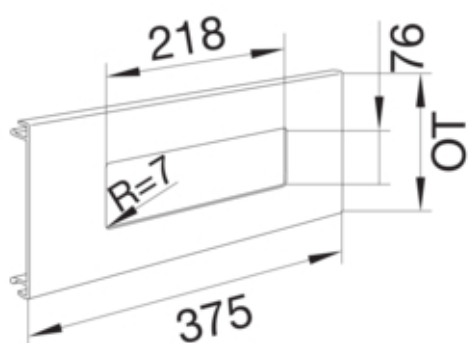

Masca trei aparate BR70130, RAL7035

L91237035

Arhitectura

Tip de montaj	Fixat cu cleme
---------------	----------------

Configuratie

Executie	triplu
tip de produs (capac pre-taiat pentru canal cablu)	Aparate cu disc central
Sistem de plinta	BR

Compatibilitate

Compatibilitate de produs	BR
---------------------------	----

Capac, usa

Latime OT	100 mm
-----------	--------

Materiale

Culoare RAL	RAL 7035 - gri deschis
Culoare	gri deschis
Material	PVC
Grup materiale	Plastic
Suprafata	altele

Dimensiuni

Lungime	375 mm
Înălțimea canalului	70 mm
Latimea canalului	130 mm
Înălțimea deschiderii	76 mm
Latimea deschiderii	218 mm

Montare

Decupaj	76 mm x 218 mm
Folie de protectie	Da

Echipament

numar iesiri (capac pre-taiat pentru canal cablu)	3
Caserare de taiere	Nu