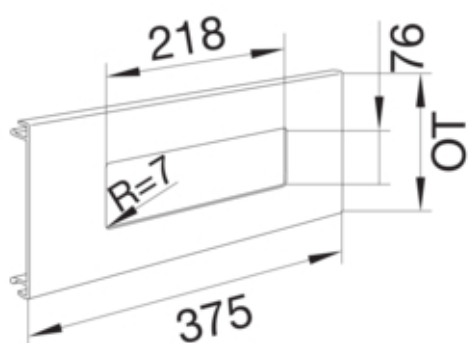

Masca trei aparate BR70130, RAL9001

L91239001

Arhitectura

Tip de montaj	Fixat cu cleme
---------------	----------------

Configuratie

Executie	triplu
tip de produs (capac pre-taiat pentru canal cablu)	Aparate cu disc central
Sistem de plinta	BR

Compatibilitate

Compatibilitate de produs	BR
---------------------------	----

Capac, usa

Latime OT	100 mm
-----------	--------

Materiale

Culoare RAL	RAL 9001 - crem
Culoare	alb cremos
Material	PVC
Grup materiale	Plastic
Suprafata	altele

Dimensiuni

Lungime	375 mm
Înălțimea canalului	70 mm
Latimea canalului	130 mm
Înălțimea deschiderii	76 mm
Latimea deschiderii	218 mm

Montare

Decupaj	76 mm x 218 mm
Folie de protectie	Da

Echipament

numar iesiri (capac pre-taiat pentru canal cablu)	3
Caserare de taiere	Nu