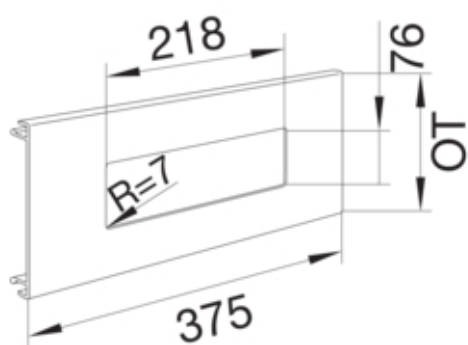

Arhitectura

Tip de montaj	Fixat cu cleme

Configuratie

Executie	triplu
tip de produs (capac pre-taiat pentru canal cablu)	Aparate cu disc central
Sistem de plinta	BR

Compatibilitate

Compatibilitate de produs	BR

Capac, usa

Latime OT	100 mm

Materiale

Culoare RAL	RAL 9010 - alb pur
Culoare	alb pur
Material	PVC
Grup materiale	Plastic
Suprafata	altele

Dimensiuni

Lungime	375 mm
Înălțimea canalului	70 mm
Latimea canalului	130 mm
Înălțimea deschiderii	76 mm
Latimea deschiderii	218 mm

Montare

Decupaj	76 mm x 218 mm
Folie de protectie	Da