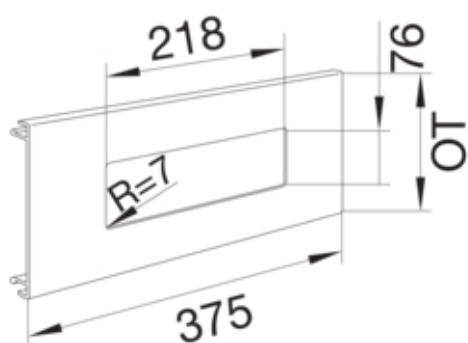

Masca trei aparate BR70170, RAL7035

L91737035

Arhitectura

Tip de montaj	Fixat cu cleme
---------------	----------------

Configuratie

Executie	triplu
tip de produs (capac pre-taiat pentru canal cablu)	Aparate cu disc central
Sistem de plinta	BR

Compatibilitate

Compatibilitate de produs	BR
---------------------------	----

Capac, usa

Latime OT	120 mm
-----------	--------

Materiale

Culoare RAL	RAL 7035 - gri deschis
Culoare	gri deschis
Material	PVC
Grup materiale	Plastic
Suprafata	altele

Dimensiuni

Lungime	375 mm
Înăltimea canalului	70 mm
Latimea canalului	170 mm
Înăltimea deschiderii	76 mm
Latimea deschiderii	218 mm

Montare

Decupaj	76 mm x 218 mm
Folie de protectie	Da

Echipament

numar iesiri (capac pre-taiat pentru canal cablu)	3
Caserare de taiere	Nu