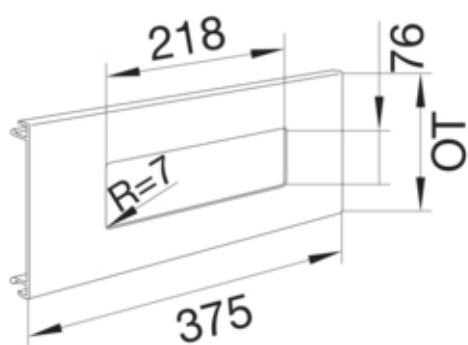

Arhitectura

Tip de montaj	Fixat cu cleme

Configuratie

Executie	triplu
tip de produs (capac pre-taiat pentru canal cablu)	Aparate cu disc central
Sistem de plinta	BR

Compatibilitate

Compatibilitate de produs	BR

Capac, usa

Latime OT	120 mm

Materiale

Culoare RAL	RAL 9001 - crem
Culoare	alb cremos
Material	PVC
Grup materiale	Plastic
Suprafata	altele

Dimensiuni

Lungime	375 mm
Înălțimea canalului	70 mm
Latimea canalului	170 mm
Înălțimea deschiderii	76 mm
Latimea deschiderii	218 mm

Montare

Decupaj	76 mm x 218 mm
Folie de protectie	Da