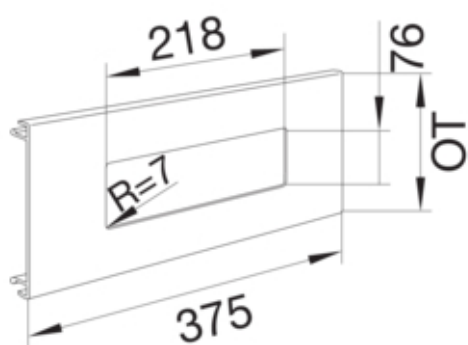

Masca trei aparate BR70170, RAL9010

L91739010

Arhitectura

Tip de montaj	Fixat cu cleme
---------------	----------------

Configuratie

Executie	triplu
tip de produs (capac pre-taiat pentru canal cablu)	Aparate cu disc central
Sistem de plinta	BR

Compatibilitate

Compatibilitate de produs	BR
---------------------------	----

Capac, usa

Latime OT	120 mm
-----------	--------

Materiale

Culoare RAL	RAL 9010 - alb pur
Culoare	alb pur
Material	PVC
Grup materiale	Plastic
Suprafata	altele

Dimensiuni

Lungime	375 mm
Înălțimea canalului	70 mm
Latimea canalului	170 mm
Înălțimea deschiderii	76 mm
Latimea deschiderii	218 mm

Montare

Decupaj	76 mm x 218 mm
Folie de protectie	Da

Echipament

numar iesiri (capac pre-taiat pentru canal cablu)	3
Caserare de taiere	Nu