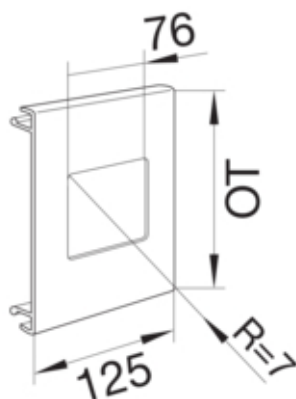

Masca un aparat BR70130, RAL7035

L91207035

Arhitectura

Tip de montaj	Fixat cu cleme
---------------	----------------

Configuratie

Executie	simplu
tip de produs (capac pre-taiat pentru canal cablu)	Aparate cu disc central
Sistem de plinta	BR

Compatibilitate

Compatibilitate de produs	BR
---------------------------	----

Capac, usa

Latime OT	100 mm
-----------	--------

Materiale

Culoare RAL	RAL 7035 - gri deschis
Culoare	gri deschis
Material	PVC
Grup materiale	Plastic
Suprafata	altele

Dimensiuni

Lungime	125 mm
Înăltimea canalului	70 mm
Latimea canalului	130 mm
Înăltimea deschiderii	76 mm
Latimea deschiderii	76 mm

Montare

Decupaj	76 mm x 76 mm
Folie de protectie	Da

Echipament

numar iesiri (capac pre-taiat pentru canal cablu)	1
Caserare de taiere	Nu