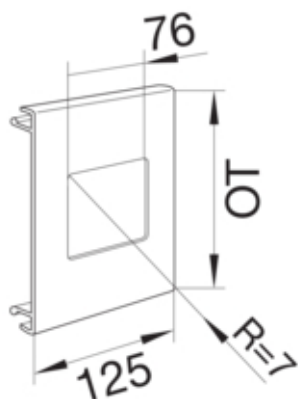

Masca un aparat BR70130, RAL9001

L91209001

Arhitectura

Tip de montaj	Fixat cu cleme
---------------	----------------

Configuratie

Executie	simplicu
tip de produs (capac pre-taiat pentru canal cablu)	Aparate cu disc central
Sistem de plinta	BR

Compatibilitate

Compatibilitate de produs	BR
---------------------------	----

Capac, usa

Latime OT	100 mm
-----------	--------

Materiale

Culoare RAL	RAL 9001 - crem
Culoare	alb cremos
Material	PVC
Grup materiale	Plastic
Suprafata	altele

Dimensiuni

Lungime	125 mm
Înaltimea canalului	70 mm
Latimea canalului	130 mm
Înaltimea deschiderii	76 mm
Latimea deschiderii	76 mm

Montare

Decupaj	76 mm x 76 mm
Folie de protectie	Da

Echipament

numar iesiri (capac pre-taiat pentru canal cablu)	1
Caserare de taiere	Nu