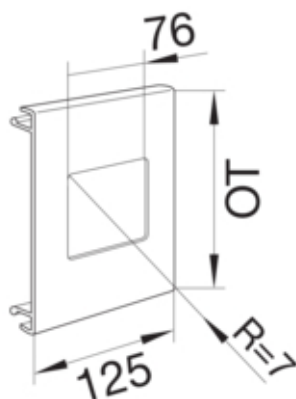

Masca un aparat BR70130, RAL9010

L91209010

Arhitectura

Tip de montaj	Fixat cu cleme
---------------	----------------

Configuratie

Executie	simplicu
tip de produs (capac pre-taiat pentru canal cablu)	Aparate cu disc central
Sistem de plinta	BR

Compatibilitate

Compatibilitate de produs	BR
---------------------------	----

Capac, usa

Latime OT	100 mm
-----------	--------

Materiale

Culoare RAL	RAL 9010 - alb pur
Culoare	alb pur
Material	PVC
Grup materiale	Plastic
Suprafata	alte

Dimensiuni

Lungime	125 mm
Înaltimea canalului	70 mm
Latimea canalului	130 mm
Înaltimea deschiderii	76 mm
Latimea deschiderii	76 mm

Montare

Decupaj	76 mm x 76 mm
Folie de protectie	Da

Echipament

numar iesiri (capac pre-taiat pentru canal cablu)	1
Caserare de taiere	Nu