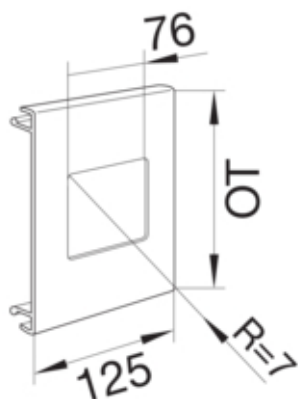

Arhitectura

Tip de montaj	Fixat cu cleme

Configuratie

Executie	simplicu
tip de produs (capac pre-taiat pentru canal cablu)	Aparate cu disc central
Sistem de plinta	BR

Compatibilitate

Compatibilitate de produs	BR

Capac, usa

Latime OT	120 mm

Materiale

Culoare RAL	RAL 7035 - gri deschis
Culoare	gri deschis
Material	PVC
Grup materiale	Plastic
Suprafata	alte

Dimensiuni

Lungime	125 mm
Înaltimea canalului	70 mm
Latimea canalului	170 mm
Înaltimea deschiderii	76 mm
Latimea deschiderii	76 mm

Montare

Decupaj	76 mm x 76 mm
Folie de protectie	Da