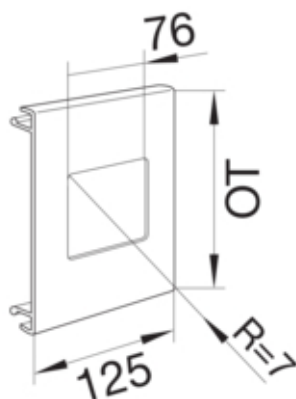

Masca un aparat BR70170, RAL9001

L91709001

Arhitectura

Tip de montaj	Fixat cu cleme
---------------	----------------

Configuratie

Executie	simplicu
tip de produs (capac pre-taiat pentru canal cablu)	Aparate cu disc central
Sistem de plinta	BR

Compatibilitate

Compatibilitate de produs	BR
---------------------------	----

Capac, usa

Latime OT	120 mm
-----------	--------

Materiale

Culoare RAL	RAL 9001 - crem
Culoare	alb cremos
Material	PVC
Grup materiale	Plastic
Suprafata	alte

Dimensiuni

Lungime	125 mm
Înaltimea canalului	70 mm
Latimea canalului	170 mm
Înaltimea deschiderii	76 mm
Latimea deschiderii	76 mm

Montare

Decupaj	76 mm x 76 mm
Folie de protectie	Da

Echipament

numar iesiri (capac pre-taiat pentru canal cablu)	1
Caserare de taiere	Nu