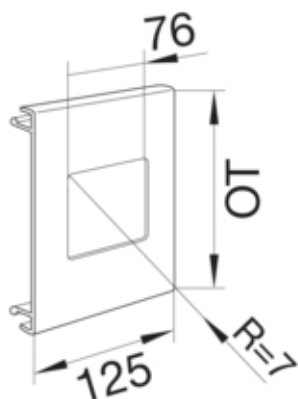

Masca un aparat BR70170, RAL9010

L91709010

Arhitectura

Tip de montaj	Fixat cu cleme
---------------	----------------

Configuratie

Executie	simplicu
tip de produs (capac pre-taiat pentru canal cablu)	Aparate cu disc central
Sistem de plinta	BR

Compatibilitate

Compatibilitate de produs	BR
---------------------------	----

Capac, usa

Latime OT	120 mm
-----------	--------

Materiale

Culoare RAL	RAL 9010 - alb pur
Culoare	alb pur
Material	PVC
Grup materiale	Plastic
Suprafata	alte

Dimensiuni

Lungime	125 mm
Înaltimea canalului	70 mm
Latimea canalului	170 mm
Înaltimea deschiderii	76 mm
Latimea deschiderii	76 mm

Montare

Decupaj	76 mm x 76 mm
Folie de protectie	Da

Echipament

numar iesiri (capac pre-taiat pentru canal cablu)	1
Caserare de taiere	Nu