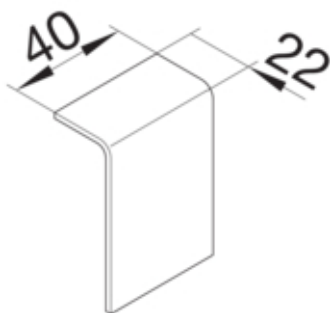

Piesa îmbinare SL20055, RAL9011

SL2005579011

Arhitectura

Tip de montaj	Blocat
---------------	--------

Materiale

Culoare RAL	RAL 9011 - negru grafit
Culoare	negru grafit
Material	PC - ABS fara continut de halogen
Grup materiale	Plastic
Suprafata	netratat

Dimensiuni

Înaltimea canalului	55 mm
Latimea canalului	20 mm

Montare

Folie de protectie	Nu
--------------------	----

Echipament

Caserare de taiere	Da
--------------------	----

Utilizare

Tip produs	Caserarea sectiunii
------------	---------------------