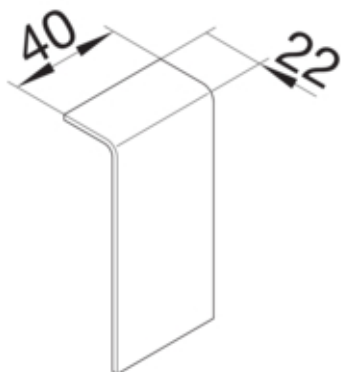

Piesa îmbinare SL20055, RAL9011

SL2008079011

Arhitectura

Tip de montaj	Blocat
---------------	--------

Materiale

Culoare RAL	RAL 9011 - negru grafit
Culoare	negru grafit
Material	PC - ABS fara continut de halogen
Grup materiale	Plastic
Suprafata	netratat

Dimensiuni

Înaltimea canalului	80 mm
Latimea canalului	20 mm

Montare

Folie de protectie	Nu
--------------------	----

Echipament

Caserare de taiere	Da
--------------------	----

Utilizare

Tip produs	Caserarea sectiunii
------------	---------------------