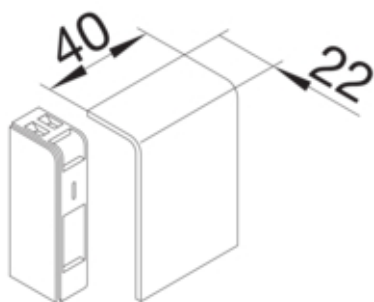

Placa de capat SL20055, cires

SL200556D4

Arhitectura

Tip de montaj	Blocat
---------------	--------

Materiale

Culoare	cires
Material	PC - ABS fara continut de halogen
Grup materiale	Plastic
Suprafata	imprimat

Dimensiuni

Înaltimea canalului	55 mm
Latimea canalului	20 mm

Montare

Deschidere capac de montare	Nu
Folie de protectie	Nu

Echipament

Casurare de taiere	Da
--------------------	----

Utilizare

Tip produs	Piesa de capat
------------	----------------