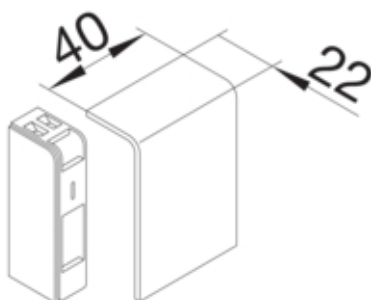

Placa de capat SL20055, sucupira

SL200556D6

Arhitectura

Tip de montaj	Blocat
---------------	--------

Materiale

Culoare	Sucupira
Material	PC - ABS fara continut de halogen
Grup materiale	Plastic
Suprafata	imprimat

Dimensiuni

Înaltimea canalului	55 mm
Latimea canalului	20 mm

Montare

Deschidere capac de montare	Nu
Folie de protectie	Nu

Echipament

Casurare de taiere	Da
--------------------	----

Utilizare

Tip produs	Piesa de capat
------------	----------------