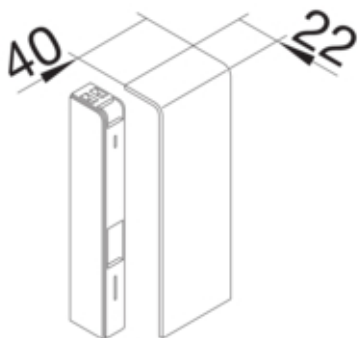

Placa de capat SL20115, RAL9011

SL2011569011

Arhitectura

Tip de montaj Blocat

Materiale

Culoare RAL RAL 9011 - negru grafit
Culoare negru grafit
Material PC - ABS fara continut de halogen
Grup materiale Plastic
Suprafata netratat

Dimensiuni

Lungime 22 mm
Înaltimea canalului 115 mm
Latimea canalului 20 mm

Montare

Deschidere capac de montare Nu
Folie de protectie Nu

Echipament

Caserare de taiere Da

Utilizare

Tip produs Piesa de capat