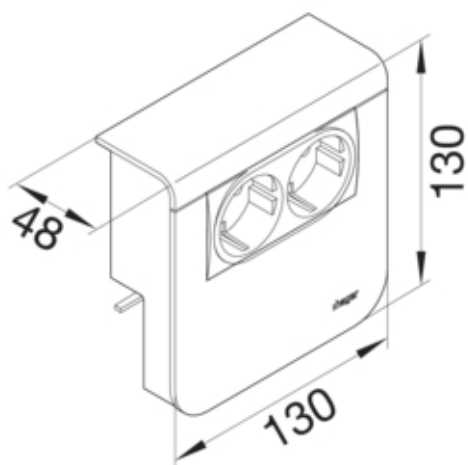

Priza date dubla Cat6 SL20080, aluminiu

SL20080907D1

Arhitectura

Tip de montaj	Blocat si înfiletat
---------------	---------------------

Configuratie

Doza	Nu
------	----

Compatibilitate

Format posibilitate de montare a echipamentului	deja asamblat
---	---------------

Conectivitate

directie de iesire (pentru prize date din cupru)	jos
--	-----

Materiale

Culoare	aluminiu optic
Culoare	Aluminiu
Material	Plastic
Grup materiale	material mixt
Suprafata	lacuit

Dimensiuni

Adâncimea produsului instalat	48 mm
Înaltimea produsului instalat	130 mm
Lungime	130 mm
Înaltimea canalului	80 mm
Latimea canalului	20 mm
Format	Montare echipamente