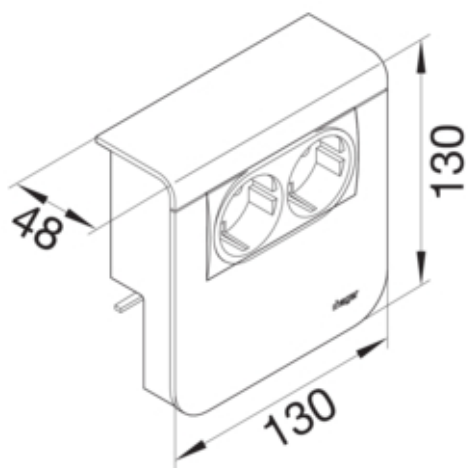

Priza date dubla Cat6 SL20080, RAL9010

SL200809079010

Arhitectura

Tip de montaj	Blocat si înfiletat
---------------	---------------------

Configuratie

Doza	Nu
------	----

Compatibilitate

Format posibilitate de montare a echipamentului	deja asamblat
---	---------------

Conectivitate

directie de iesire (pentru prize date din cupru)	jos
--	-----

Materiale

Culoare RAL	RAL 9010 - alb pur
Culoare	alb pur
Material	Plastic
Grup materiale	material mixt

Dimensiuni

Adâncimea produsului instalat	48 mm
Înălțimea produsului instalat	130 mm
Lungime	130 mm
Înălțimea canalului	80 mm
Latimea canalului	20 mm
Format	Montare echipamente