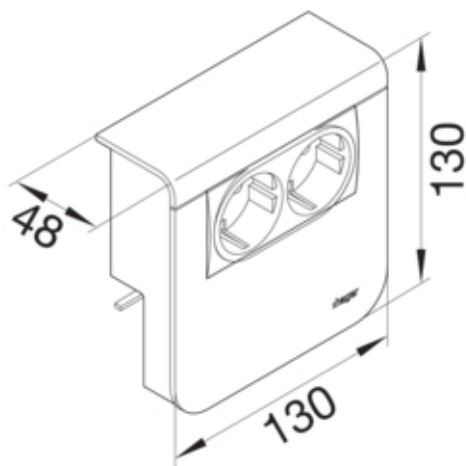

Priza date dubla Cat6 SL20080, RAL9011

SL200809079011

Arhitectura

Tip de montaj Blocat si înfiletat

Configuratie

Doza Nu

Compatibilitate

Format posibilitate de montare a echipamentului deja asamblat

Adâncimea produsului instalat 48 mm

Înălțimea produsului instalat 130 mm

Lungime 130 mm

Înălțimea canalului 80 mm

Latimea canalului 20 mm

Format Montare echipamente

Conexiune

Tip de conexiune Compatibil LSA