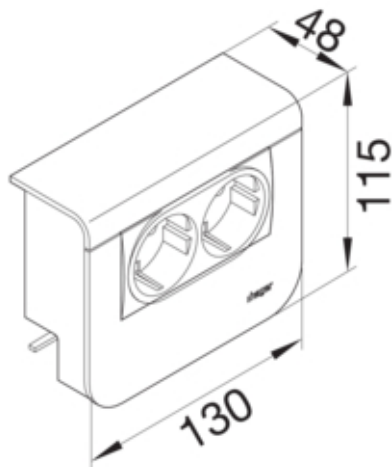

Priza difuzor SL20055, RAL9010

SL200559109010

Arhitectura

Tip de montaj	Blocat si înfiletat
---------------	---------------------

Configuratie

Doza	Nu
------	----

Compatibilitate

Format posibilitate de montare a echipamentului	deja asamblat
-------------------------------------------------	---------------

Materiale

Culoare RAL	RAL 9010 - alb pur
Culoare	alb pur
Material	Plastic
Grup materiale	material mixt

Dimensiuni

Adâncimea produsului instalat	48 mm
Înălțimea produsului instalat	115 mm
Lungime	130 mm
Înălțimea canalului	55 mm
Latimea canalului	20 mm
Format	Montare echipamente