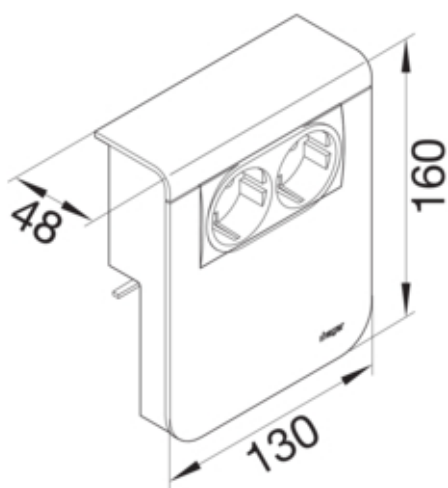

SL201159109011