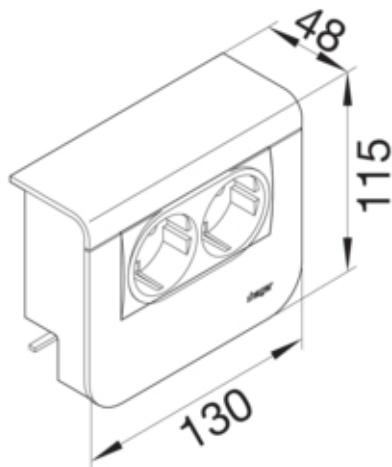

Priza dubla date Cat6 SL20055, aluminiu

SL20055907D1

Arhitectura

Tip de montaj	Blocat si înfiletat
---------------	---------------------

Configuratie

Doza	Nu
------	----

Compatibilitate

Format posibilitate de montare a echipamentului	deja asamblat
---	---------------

Conectivitate

directie de iesire (pentru prize date din cupru)	jos
--	-----

Materiale

Culoare	aluminiu optic
Culoare	Aluminiu
Material	Plastic
Grup materiale	material mixt
Suprafata	lacuit

Dimensiuni

Adâncimea produsului instalat	48 mm
Înaltimea produsului instalat	115 mm
Lungime	130 mm
Înaltimea canalului	55 mm
Latimea canalului	20 mm
Format	Montare echipamente