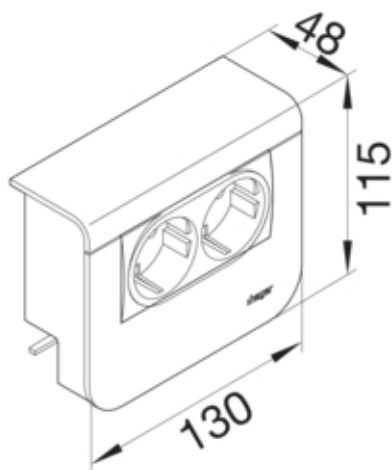

Priza dubla date Cat6 SL20055, RAL9010

SL200559079010

Arhitectura

Tip de montaj	Blocat si înfiletat
---------------	---------------------

Configuratie

Doza	Nu
------	----

Compatibilitate

Format posibilitate de montare a echipamentului	deja asamblat
---	---------------

Conectivitate

directie de iesire (pentru prize date din cupru)	jos
--	-----

Materiale

Culoare RAL	RAL 9010 - alb pur
Culoare	alb pur
Material	Plastic
Grup materiale	material mixt

Dimensiuni

Adâncimea produsului instalat	48 mm
Înălțimea produsului instalat	115 mm
Lungime	130 mm
Înălțimea canalului	55 mm
Latimea canalului	20 mm
Format	Montare echipamente