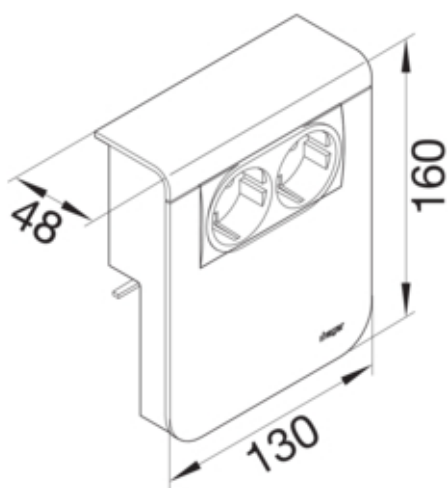

Priza dubla date Cat6 SL20115, RAL9010

SL201159079010

Arhitectura

Tip de montaj	Blocat si înfiletat
---------------	---------------------

Configuratie

Doza	Nu
------	----

Compatibilitate

Format posibilitate de montare a echipamentului	deja asamblat
---	---------------

Conectivitate

directie de iesire (pentru prize date din cupru)	jos
--	-----

Materiale

Culoare RAL	RAL 9010 - alb pur
Culoare	alb pur
Material	Plastic
Grup materiale	material mixt

Dimensiuni

Adâncimea produsului instalat	48 mm
Înălțimea produsului instalat	160 mm
Lungime	130 mm
Înălțimea canalului	115 mm
Latimea canalului	20 mm
Format	Montare echipamente