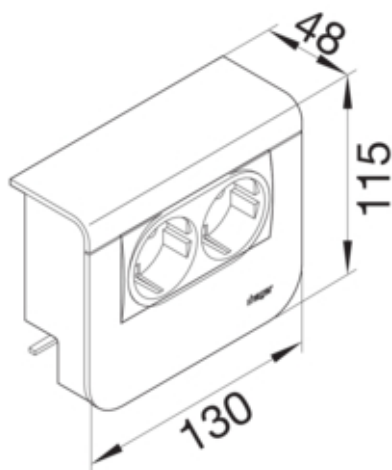

Arhitectura

Tip de montaj Blocat si înfiletat

Configuratie

Doza Nu

Compatibilitate

Format posibilitate de montare a echipamentului deja asamblat

Materiale

Culoare RAL RAL 9011 - negru grafit
Culoare negru grafit
Material Plastic
Grup materiale material mixt

Dimensiuni

Adâncimea produsului instalat 48 mm
Înălțimea produsului instalat 115 mm
Lungime 130 mm
Înălțimea canalului 55 mm
Latimea canalului 20 mm
Format Montare echipamente

Accesorii incluse

preechipat cu Conexiune pentru difuzoare

Echipament

Numar unitati 4

Standarde

Autorizatii CE
Conform directivelor europene RoHS conformitate voluntara